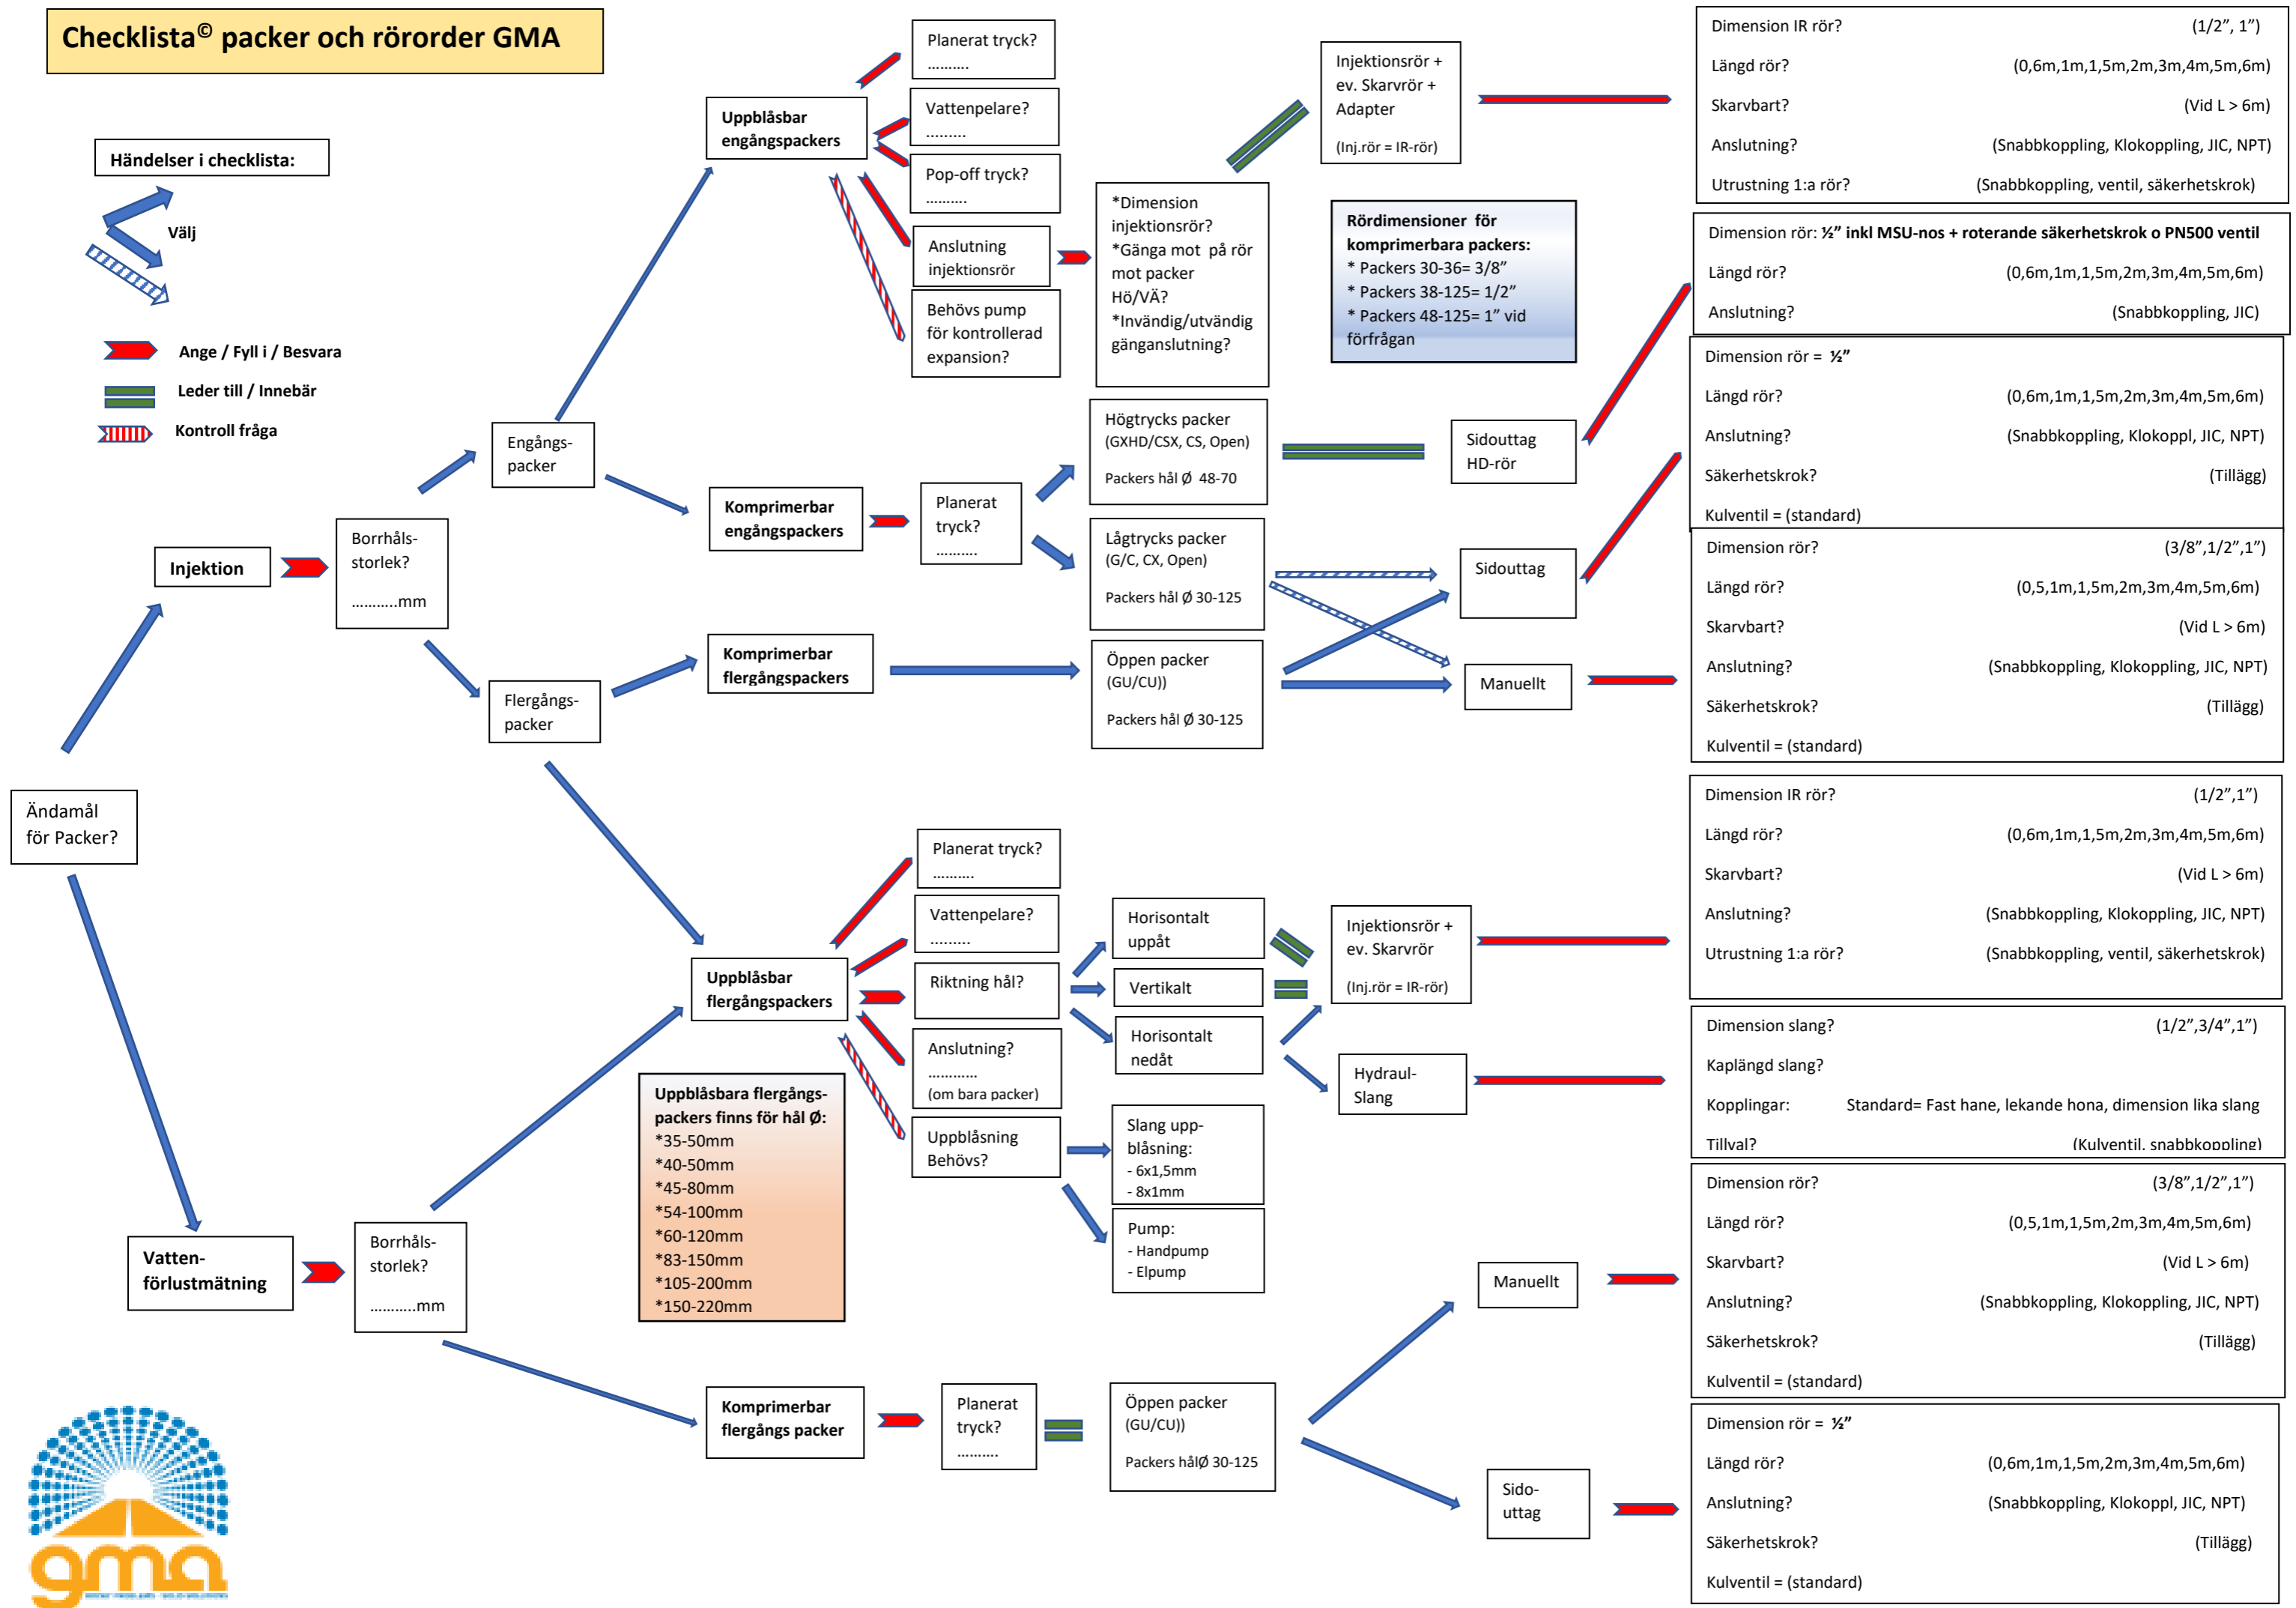

Checklista[®] packer och rörorder GMA

Händelser i checklista:

- Ange / Fyll i / Besvara
- Leder till / Innebär
- Kontroll fråga

Dimension IR rör?	(1/2", 1")
Längd rör?	(0,6m,1m,1,5m,2m,3m,4m,5m,6m)
Skarvbart?	(Vid L > 6m)
Anslutning?	(Snabbkoppling, Klokoppling, JIC, NPT)
Utrustning 1:a rör?	(Snabbkoppling, ventil, säkerhetskrok)

Dimension rör: 1/2" inkl MSU-nos + roterande säkerhetskrok o PN500 ventil	
Längd rör?	(0,6m,1m,1,5m,2m,3m,4m,5m,6m)
Anslutning?	(Snabbkoppling, JIC)

Dimension rör = 1/2"	
Längd rör?	(0,6m,1m,1,5m,2m,3m,4m,5m,6m)
Anslutning?	(Snabbkoppling, Klokoppl, JIC, NPT)
Säkerhetskrok?	(Tillägg)
Kulventil = (standard)	

Dimension slang?	
Kaplängd slang?	(1/2", 3/4", 1")
Kopplingar:	Standard= Fast hane, lekande hona, dimension lika slang
Tillval?	(Kulventil, snabbkoppling)

Dimension rör?	
Längd rör?	(0,5,1m,1,5m,2m,3m,4m,5m,6m)
Skarvbart?	(Vid L > 6m)
Anslutning?	(Snabbkoppling, Klokoppling, JIC, NPT)
Säkerhetskrok?	(Tillägg)
Kulventil = (standard)	

Dimension rör = 1/2"	
Längd rör?	(0,6m,1m,1,5m,2m,3m,4m,5m,6m)
Anslutning?	(Snabbkoppling, Klokoppl, JIC, NPT)
Säkerhetskrok?	(Tillägg)
Kulventil = (standard)	